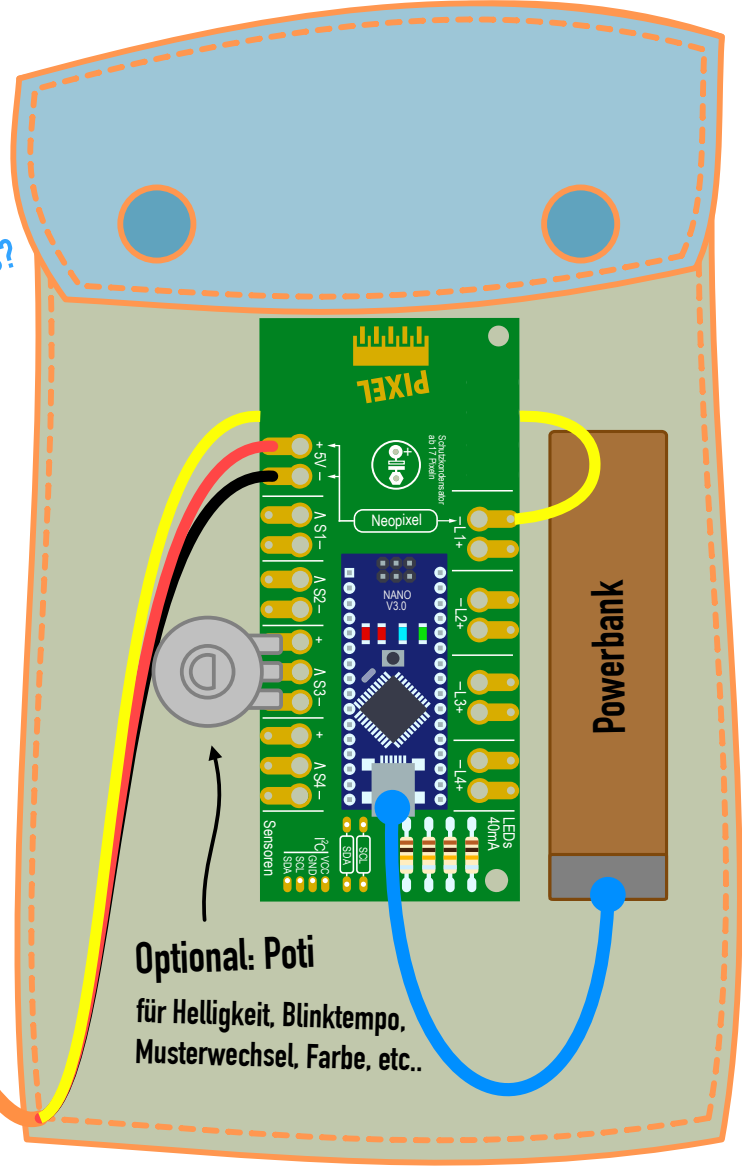

## Stoffbeutel für Elektronik

zum Verstauen im innern des Rucksacks

### Gummibündel

mit Schlaufen, für Befestigung aussen an jedem Rucksack oder eine andere universale Befestigung?

Matrix: Blink-Animation programmieren oder..

..fertiges Programm vorgeben

Grafik: ein Erkennungszeichen oder leuchtendes Logo?

### Matrix eingenäht

z.B. mit Leder-Oberseite und Lochraster mit Locheisen..

..oder grobmaschiger Stoff über Pixel legen, als Diffusor? Experimentiere!

was für ein Verschluss?

eine Art textiler Schlauch? Länge ~ 50cm

Optional: Poti für Helligkeit, Blinktempo, Musterwechsel, Farbe, etc..